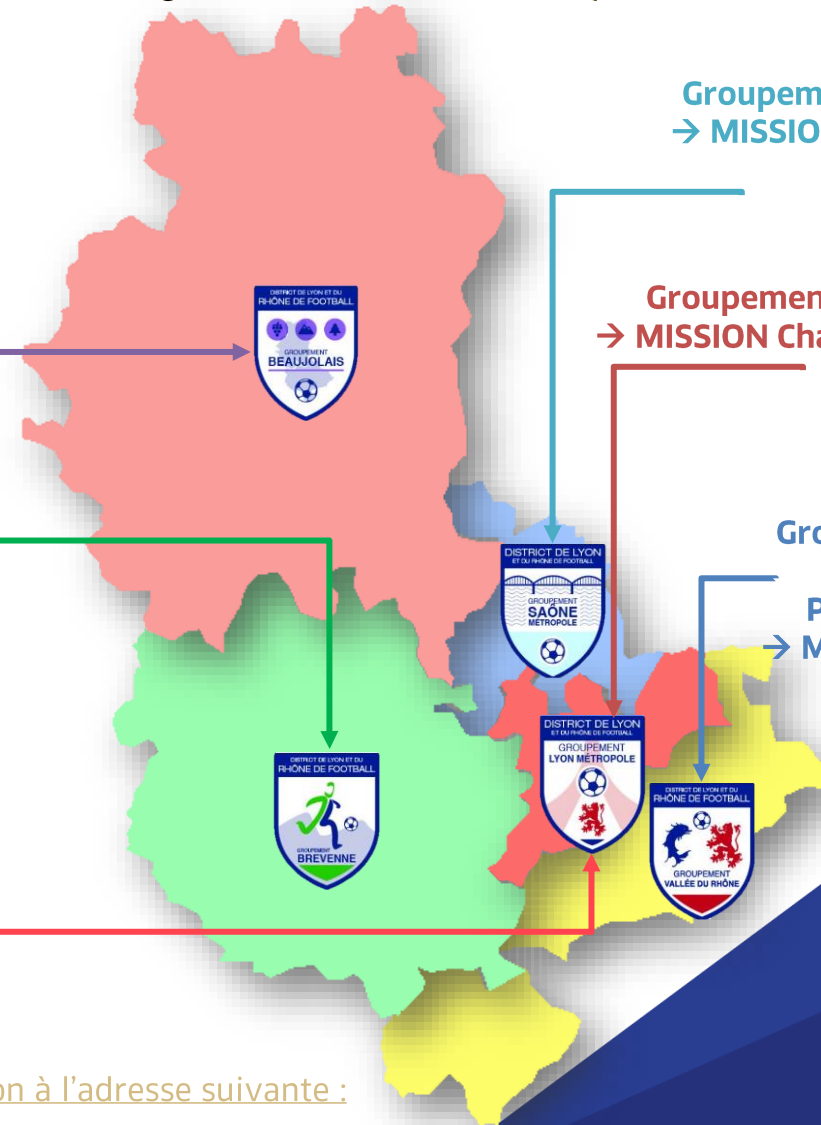

Cette année, chaque Groupement est associé à un article de collecte précis !
5 collectes que nous tâcherons d'améliorer année après année !
Nous organiserons un roulement à chaque saison

Groupement Beaujolais
→ MISSION JOUET

Groupement Saône Métropole
→ MISSION Vêtements d'enfant

Groupement Lyon Métropole
→ MISSION Chaussures pour enfant

Groupement Brevenne
→ MISSION PELUCHES

Groupement Vallée du Rhône
Pratique Féminine
→ MISSION LIVRES pour enfant

Pratique féminine Foot 5
Passion
→ MISSION LIVRES pour enfant

Merci de nous faire remonter les photos/vidéos de l'action à l'adresse suivante :

fjaspero@lyon-rhone.fff.fr

Remarque : Pensez à remplir une fiche action PEF sur la plateforme dédiée !