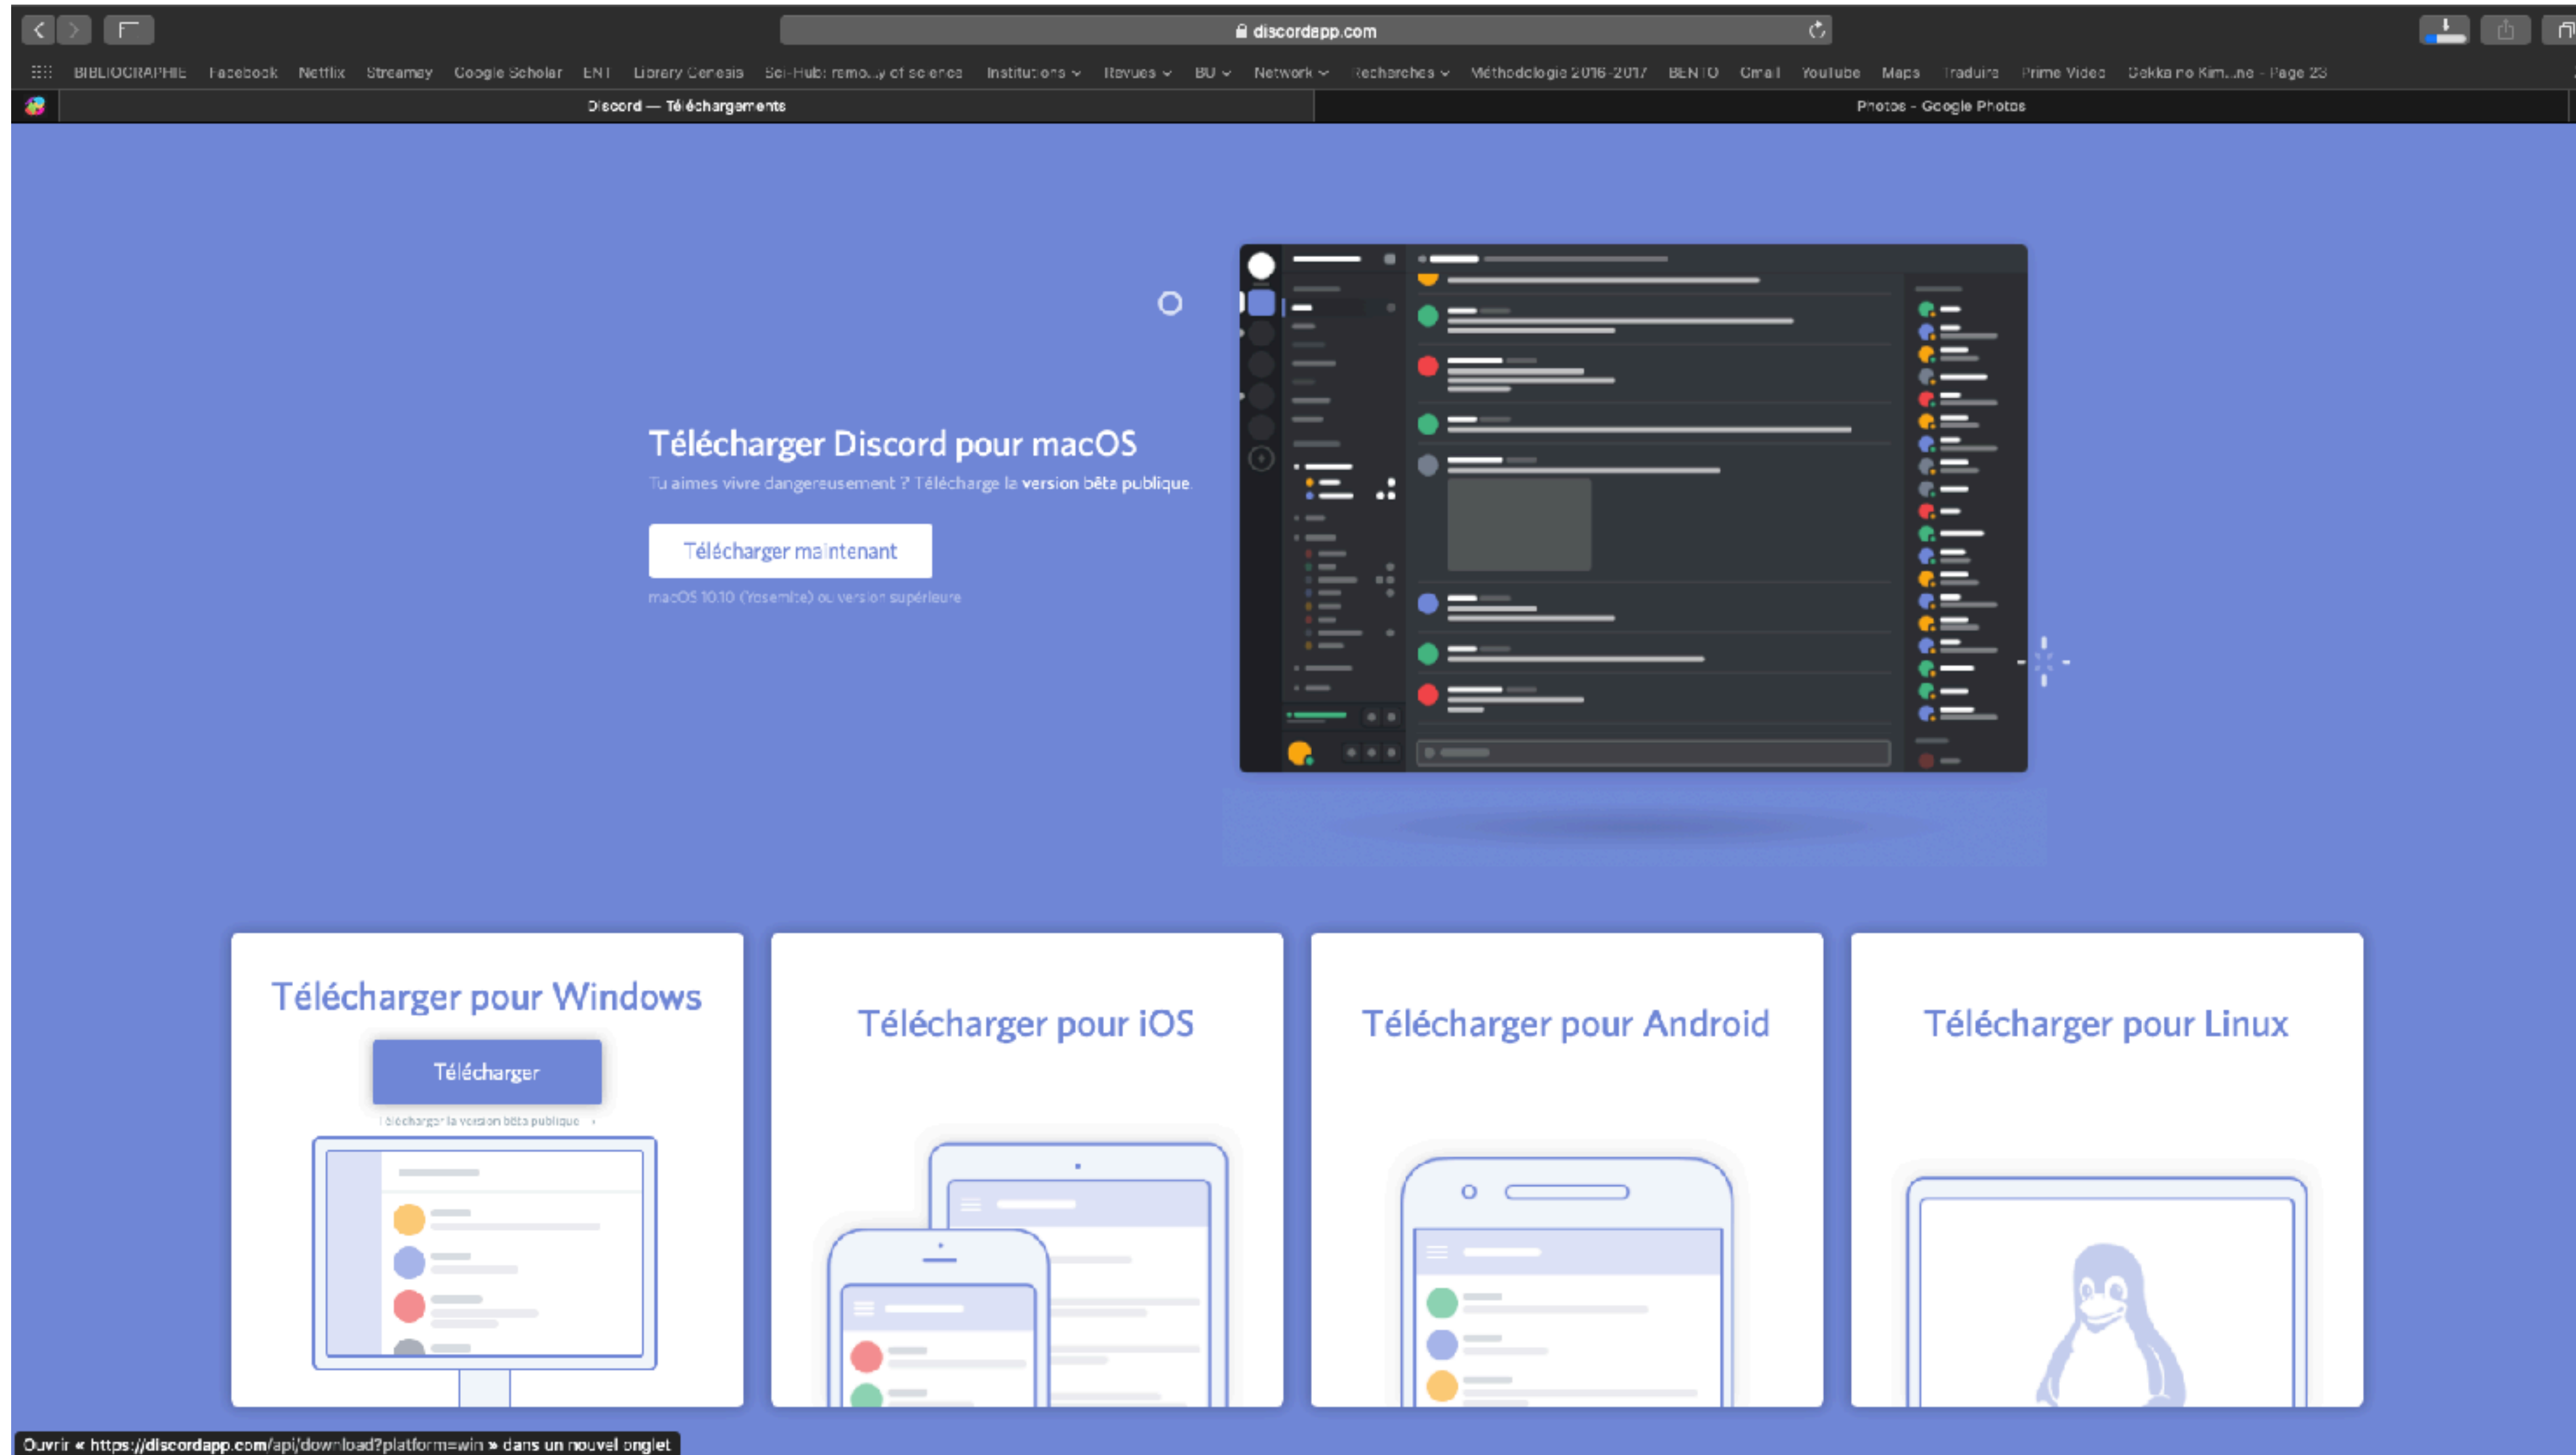

Discord est une plateforme créée initialement pour les jeux vidéo.

Un intérêt majeur c'est que de nombreuses personnes peuvent se connecter sans bug (jusqu'à 1000 personnes)

Tutoriel Discord

<https://discordapp.com>

Discord est une plateforme créée en 2015, qui propose un **Chat vocal et textuel tout-en-un gratuit, sécurisé**, qui fonctionne sur PC, Mac et smartphone.

C'est un outil **gratuit**.

L'intérêt d'utiliser Discord pour un étudiant:

- Garder le contact vocal et gain de temps dans l'interaction
- Possibilité de réinstaurer les travaux en groupes en créant des petits salons vocaux de groupe ou l'enseignant peut se rendre
- Discord est fait pour accueillir de nombreuses personnes, il existe peut de bug du à des connections instantanées

Discord est une plateforme créée initialement pour les jeux vidéo.

Un intérêt majeur c'est que de nombreuses personnes peuvent se connecter sans bug (jusqu'à 1000 personnes)

Installer

Installer

Onglet Télécharger