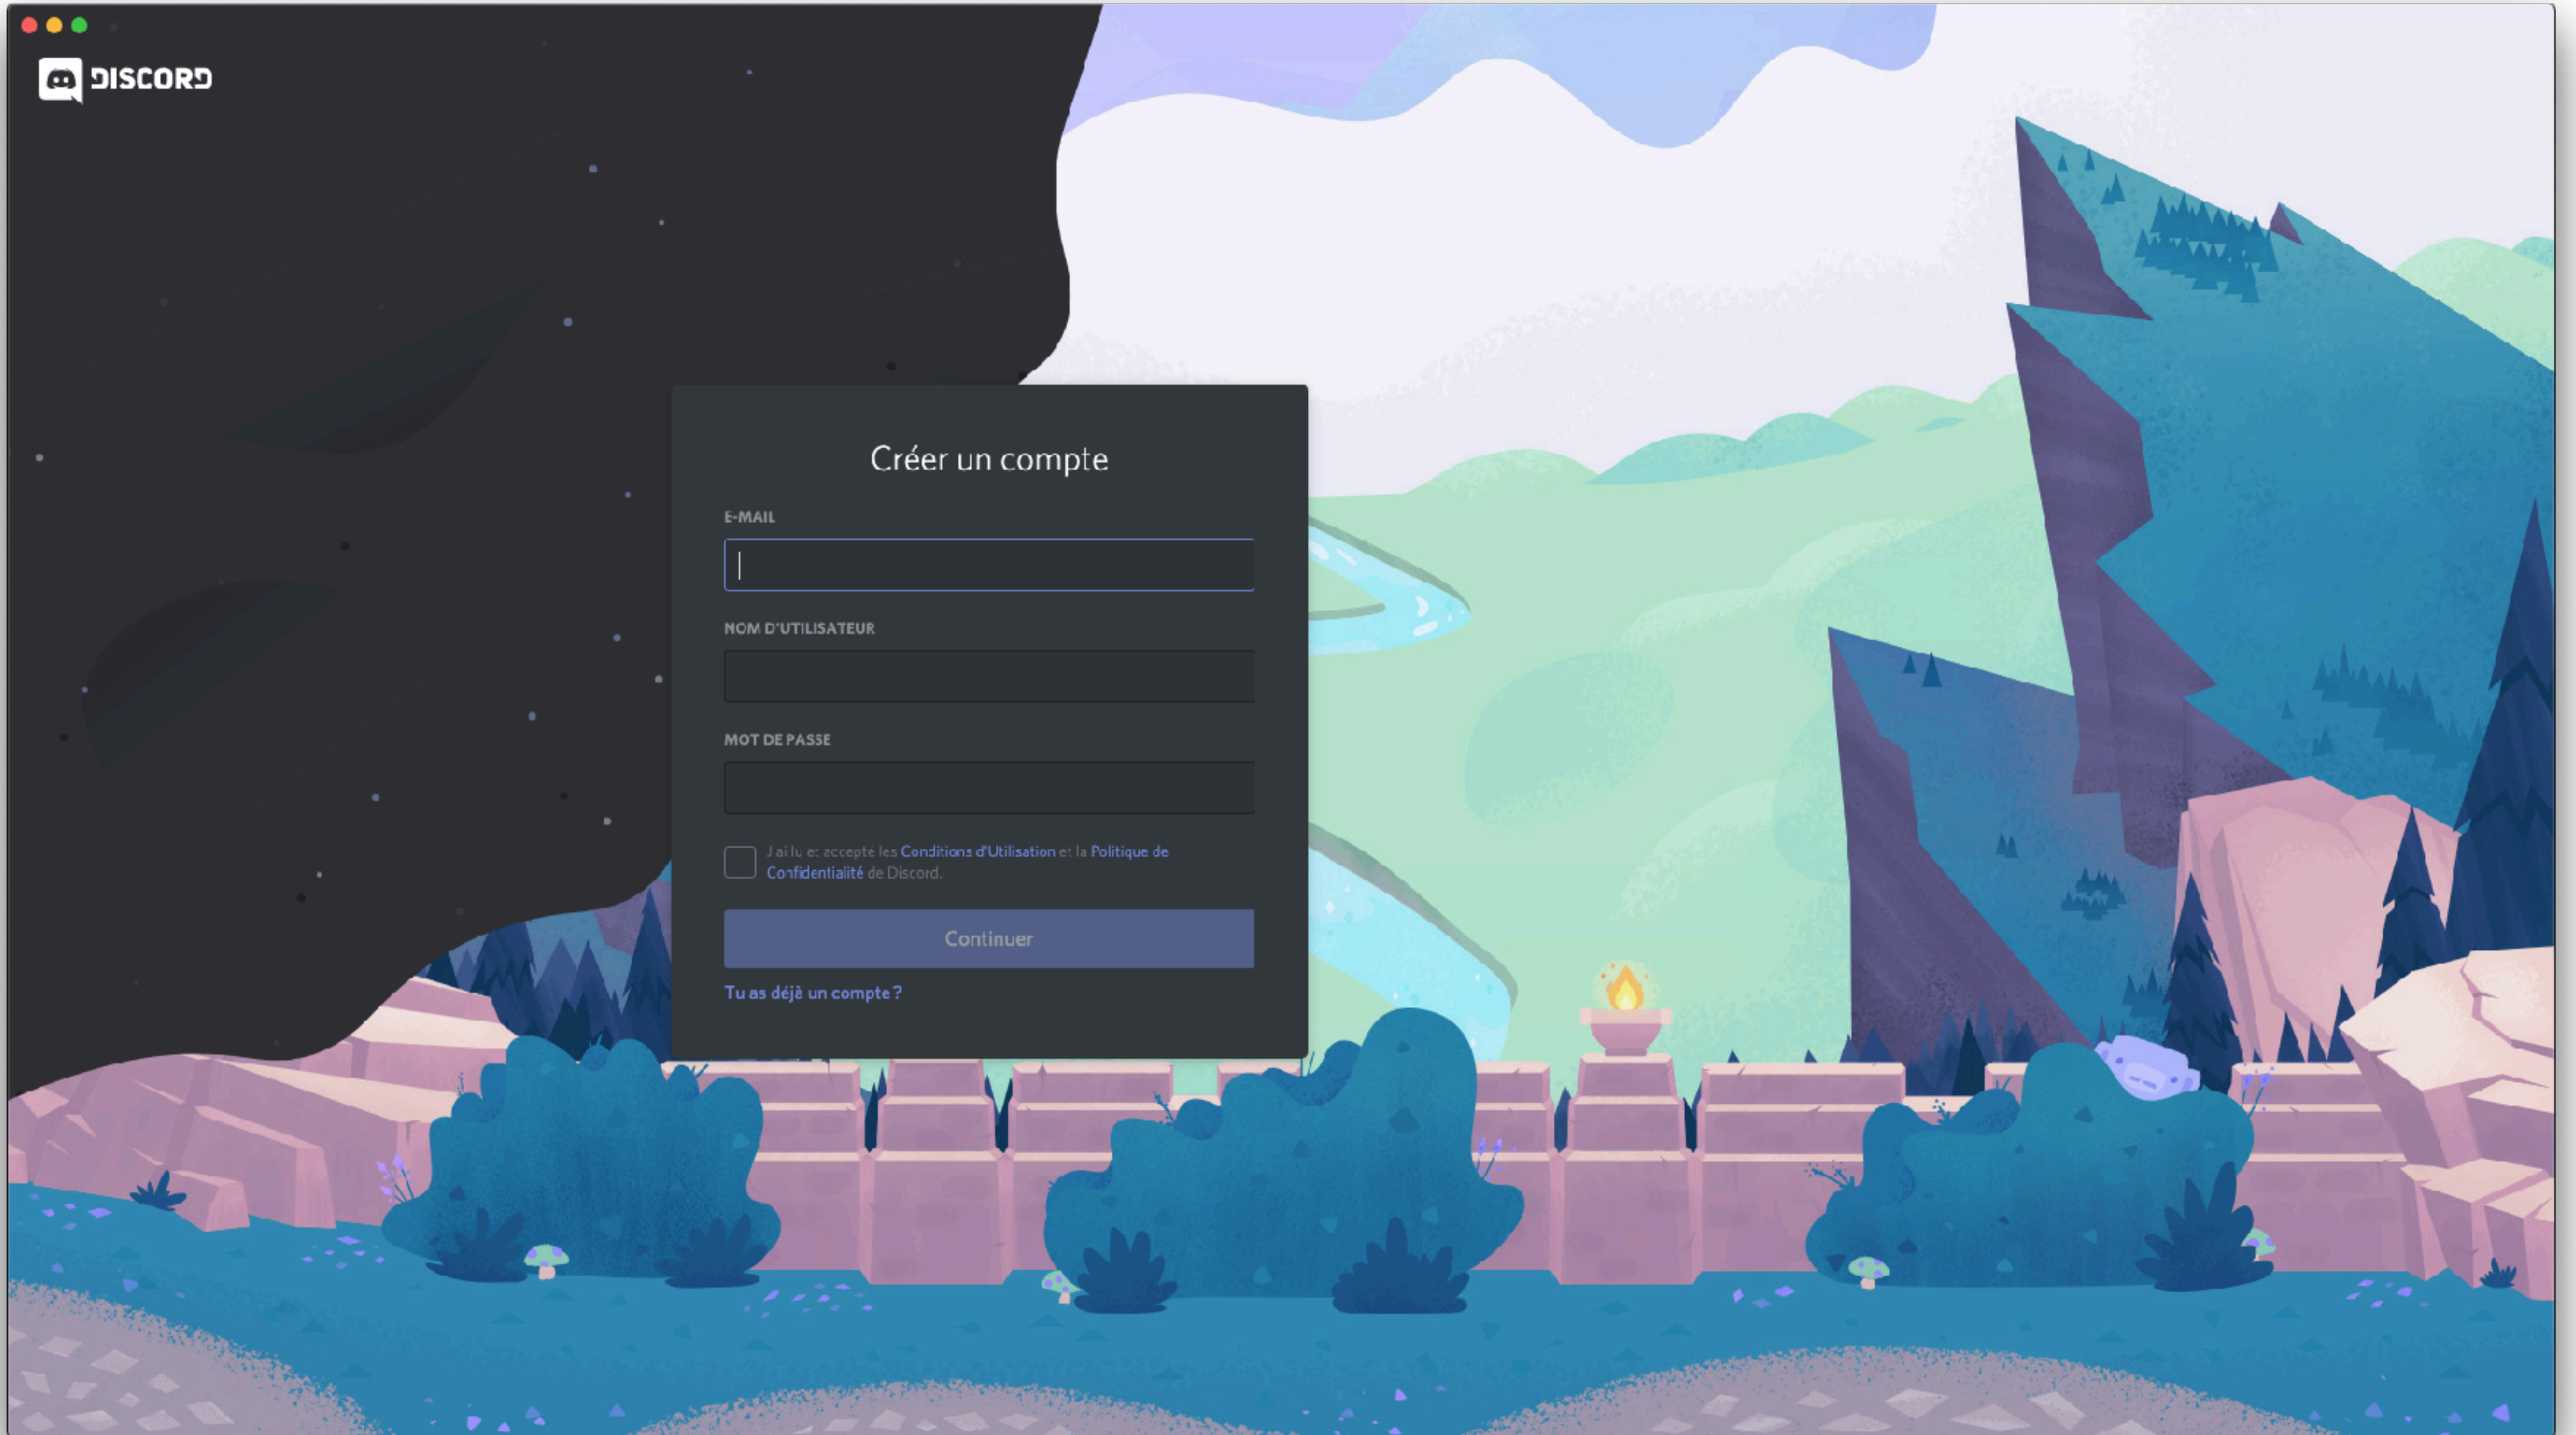

Créer un compte

E-MAIL

NOM D'UTILISATEUR

MOT DE PASSE

☐ J'ai lu et accepté les [Conditions d'Utilisation](#) et la [Politique de Confidentialité](#) de Discord.

Continuer

[Tu as déjà un compte ?](#)