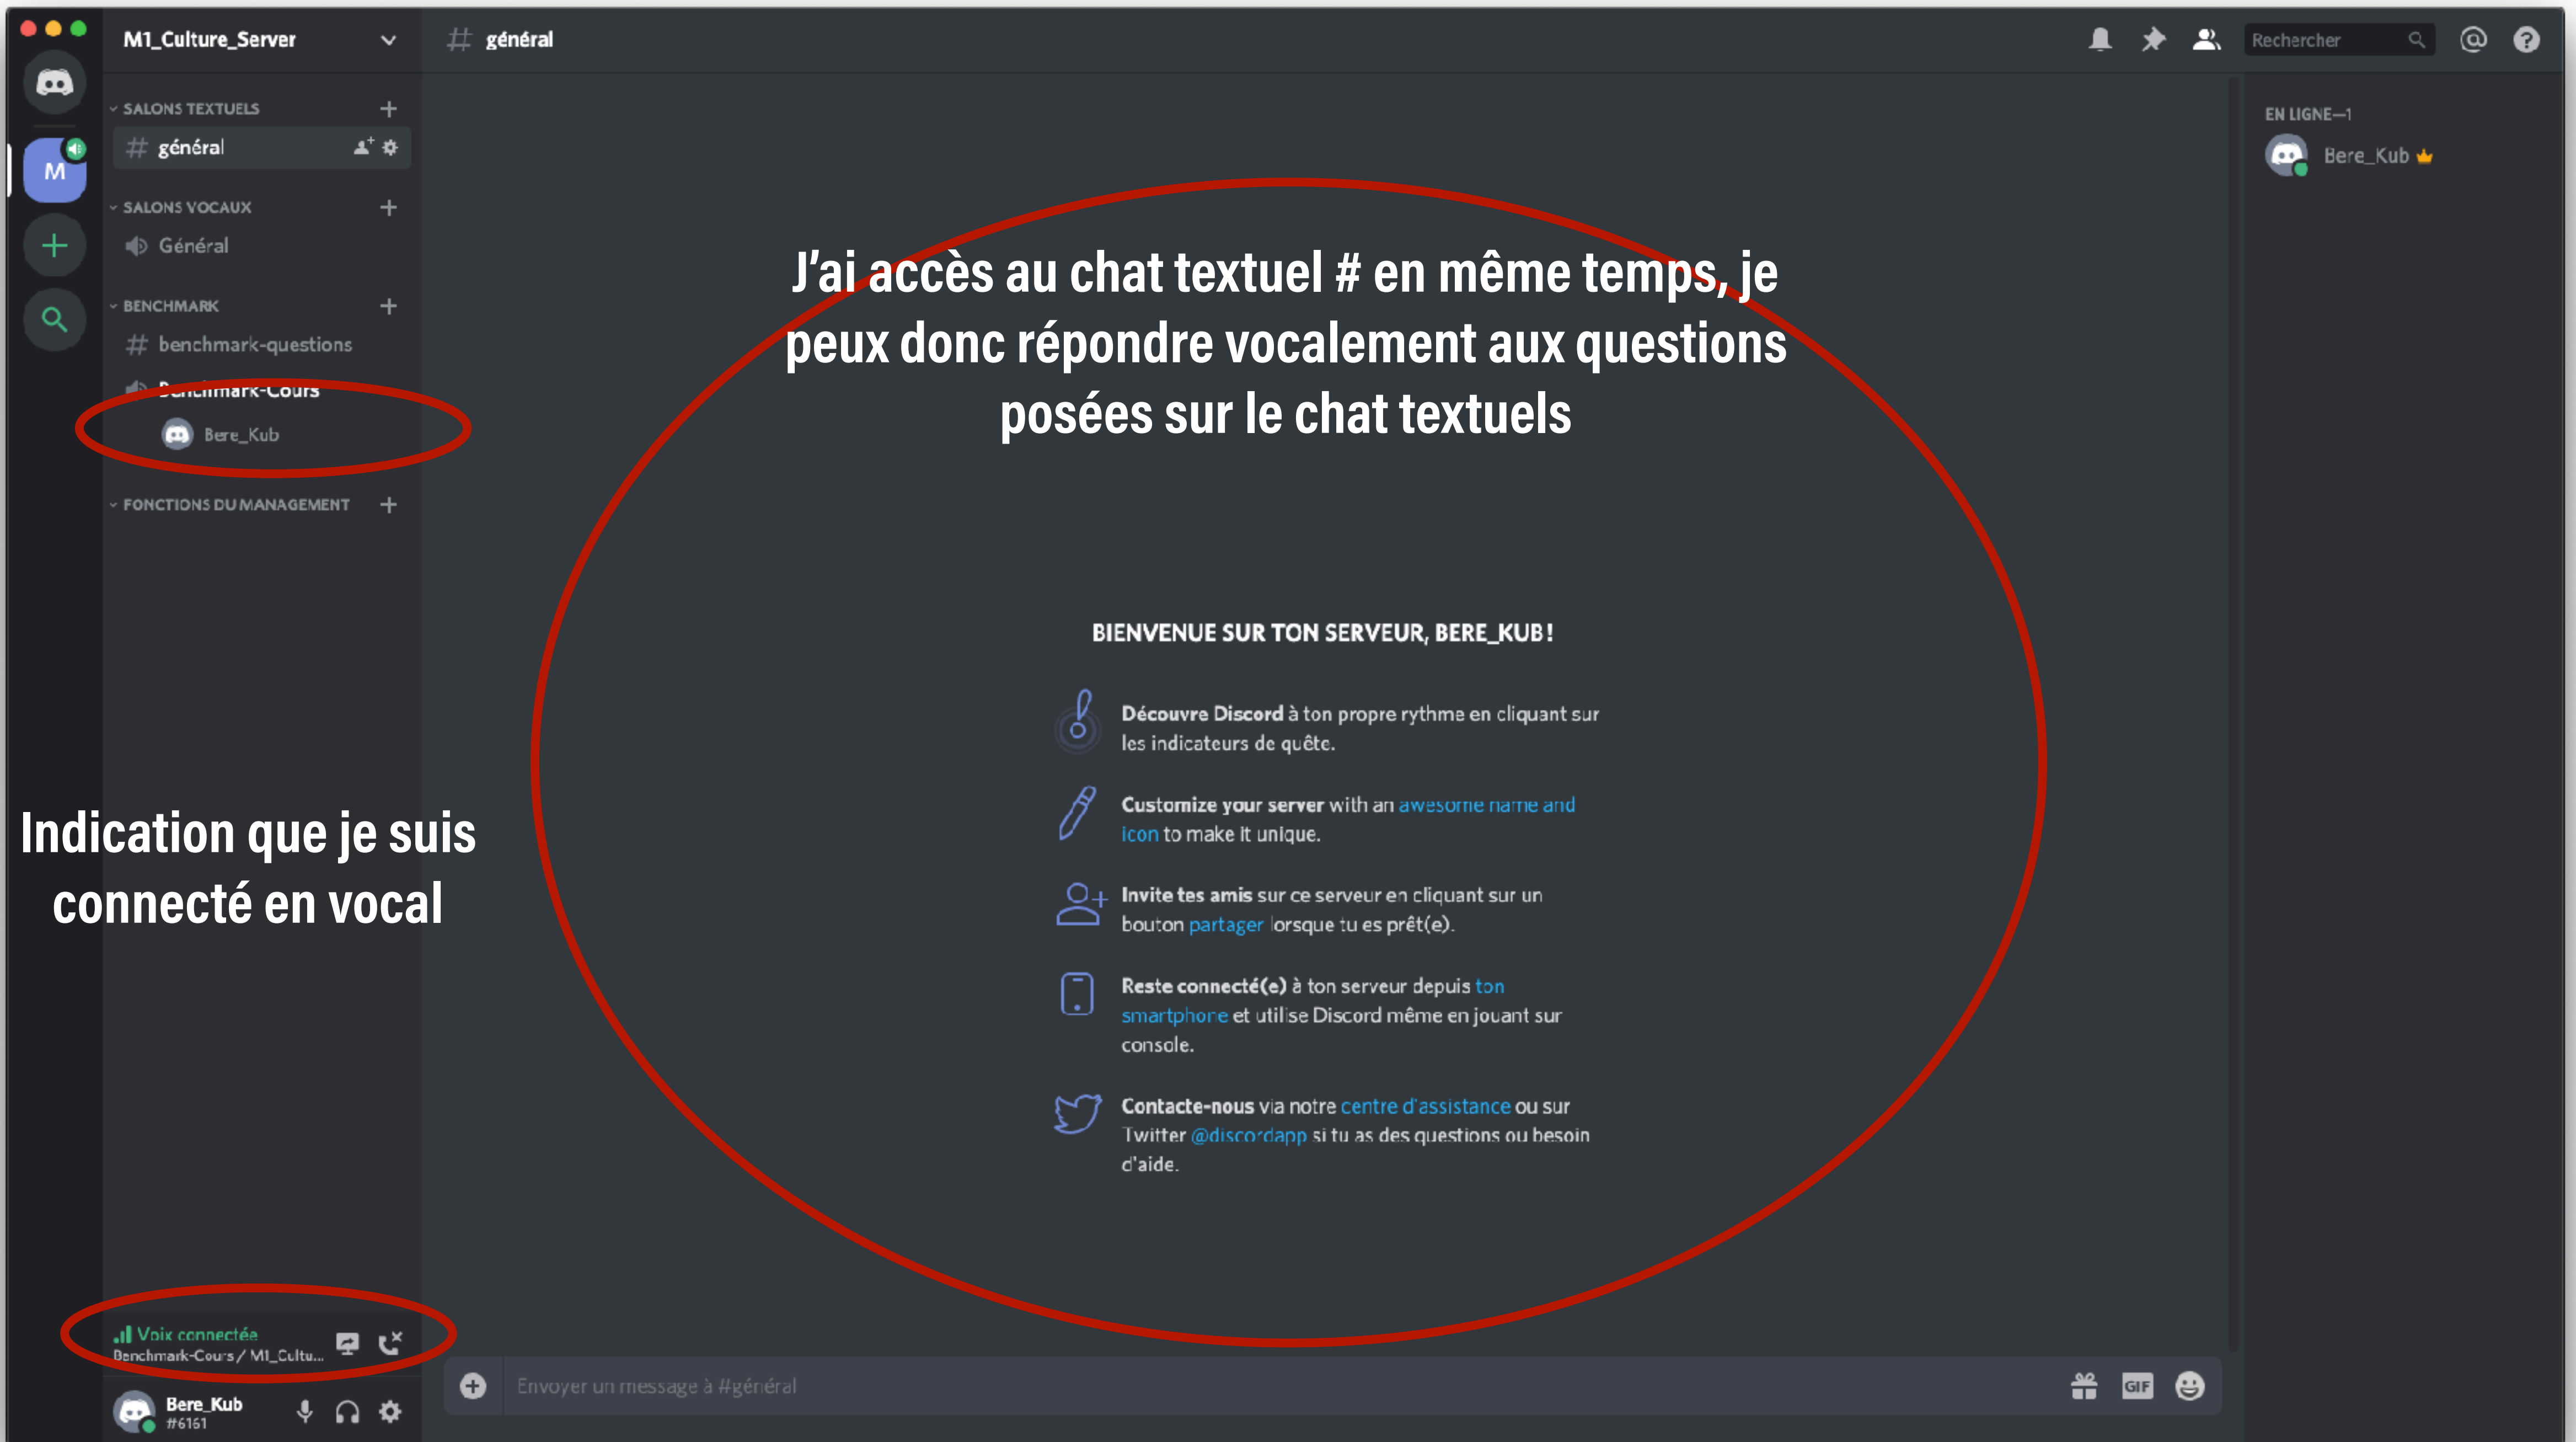

J'ai accès au chat textuel # en même temps, je peux donc répondre vocalement aux questions posées sur le chat textuels

BIENVENUE SUR TON SERVEUR, BERE_KUB!

- ! Découvre Discord à ton propre rythme en cliquant sur les indicateurs de quête.
- ✍️ Customize your server with an awesome name and icon to make it unique.
- + Invite tes amis sur ce serveur en cliquant sur un bouton partager lorsque tu es prêt(e).
- 📱 Reste connecté(e) à ton serveur depuis ton smartphone et utilise Discord même en jouant sur console.
- 🐦 Contacte-nous via notre centre d'assistance ou sur Twitter @discordapp si tu as des questions ou besoin d'aide.

Indication que je suis connecté en vocal

Voix connectée
Benchmark-Cours / M1_Cultu...