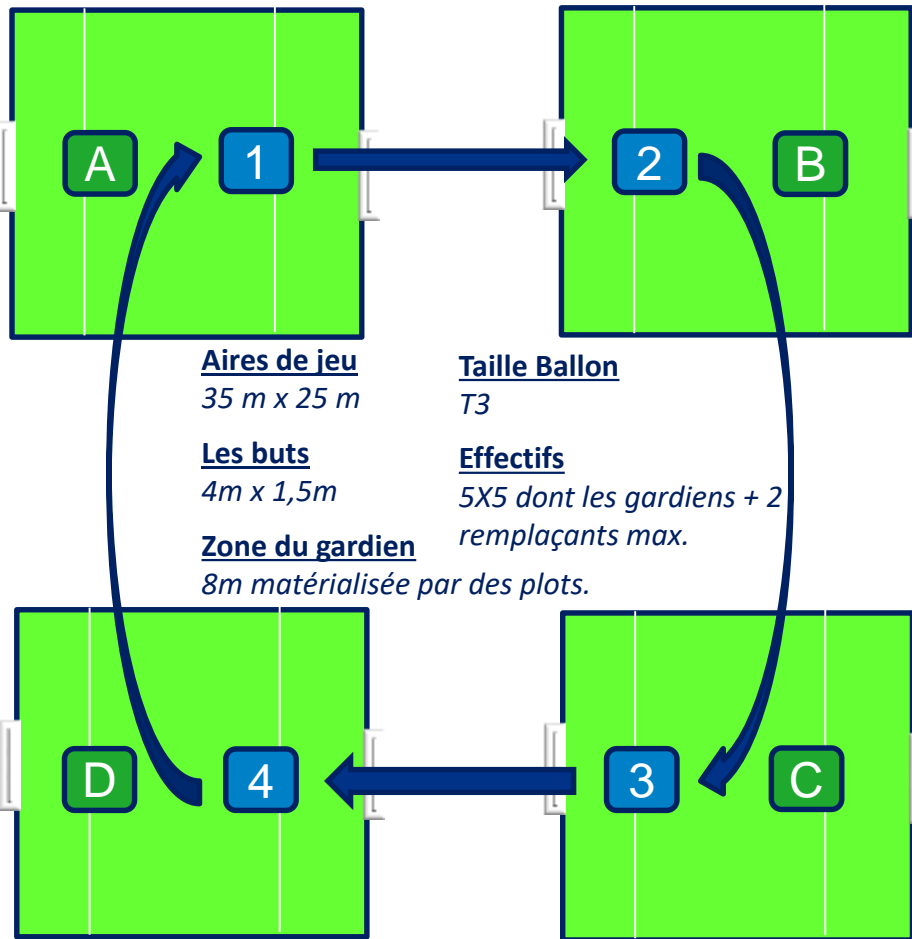

Le déroulement du festi-foot du samedi

Horaire de début :

- Samedi 9h30 (8h45 sur place)

Temps du plateau :

48 minutes

Organisation :

4 matchs de 12 minutes

Rotations :

- Les équipes possédant une lettre (A, B, etc...) reste sur place.
- Les équipes possédant un chiffre (1,2, etc...) se décale d'un terrain dans le sens des aiguilles d'une montre.

Arbitrage :

Par les éducateurs des 2 équipes à l'extérieur du terrain.

Temps de jeu par joueur :

Entre 100 % et 75 % du temps total du plateau pour chaque joueur.

Désignation des festi-foot :

Sur le PV du Groupement qui paraît tous les jeudi sur le site du district.

Coup franc

Direct

Rentrée de touche :

- Choix du joueur passe au sol ou conduite.
- Interdiction de marquer sur une touche direct (autorisation pour le joueur de marquer une fois qu'il est entré en conduite de balle)

Sortie de but :

A la main dans la zone du GB

Dégagement du gardien :

Interdiction de relancer de volée ou $\frac{1}{2}$ volée

Zone de relance protégée :

- L'ensemble de l'équipe adverse doit se trouver en dehors de la zone des 8m.
- Il ne doit pas y avoir plus de 2 partenaires dans la zone des 8m.
- Il fait la passe à un des ses partenaires dans la zone des 8m, les adversaires ne peuvent y entrer que lorsqu'il à touché le ballon.

Tacles :

Autorisés mais pas préconisés dans cette catégorie

La philosophie du festi-foot du samedi : du plaisir, du jeu sans enjeu !!!!!