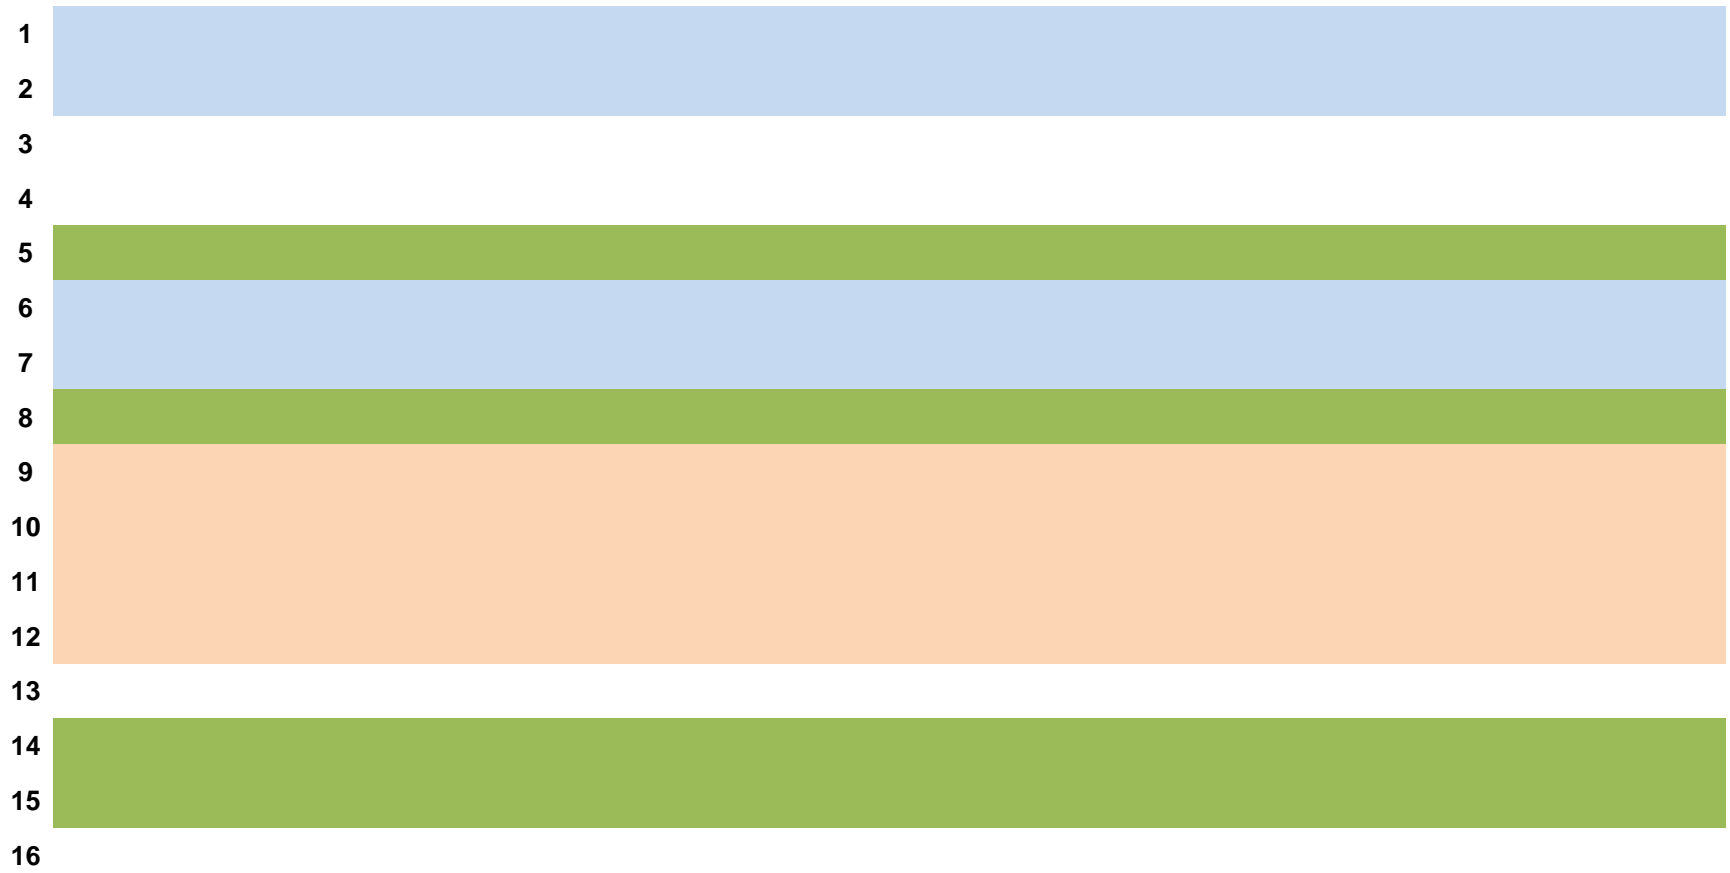

SAISON 2020-2021 1ere PHASE

	Poule A	Poule B	Poule C	Poule D
	F C RENEINS VAUXONNE 1	ST AMPLEPUSIEN 2		
2	E S LIERGUES 1	DOMTAC F C 2		
3	CHAZAY F C 1	BEAUJOLAIS FOOTBALL 2		
4	SUD AZERGUES FOOT 1	PONTCHARRA/LOUP 2		
5	DOMTAC F C 1	CHAZAY F C 2		
6	BEAUJOLAIS FOOTBALL 1	F C RENEINS VAUXONNE 2		
7	BELIGNY 1	BELLEVILLE/JEAN 2		
8	PONTCHARRA/LOUP 1	O S BEAUJOLAIS 2		
9	F C VILLEFRANCHE 1	F C MONT BROUILLY 1		
10	ST AMPLEPUSIEN 1	F C DENICE/ARNAS 1		
11	E S GLEIZE 1	SAINT-FORGEUX 1		
12	O BELLEROCHE 1	F C TARARE 1		
13	O S BEAUJOLAIS 1	F C VILLEFRANCHE 3		
14	F C LAMURE POULE 1	E S LIERUES 2		
15	F C VILLEFRANCHE 2	A S LIMAS 1		
16	BELLEVILLE/JEAN 1	F C BULLY 1		

Poule E	
E1	
E2	
E3	
E4	
E5	
E6	
E7	
E8	
E9	
E10	
E11	
E12	
E13	
E14	
E15	
E16	

	16 EQUIPES
	Club recevants
J1	1,5,9,16
J2	2,3,4,13
J3	6,7,8,12
J4	10,11,14,15

nd-azergues foot

16 EQUIPES  
Club recevants