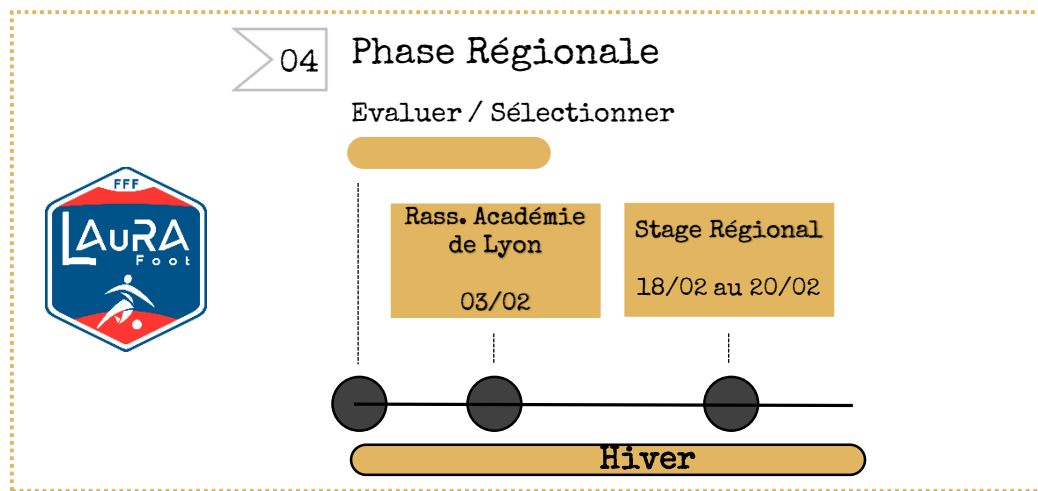

Toussaint

Noël

2020

2021

04 **Phase Régionale**
Evaluer / Sélectionner

05 **Phase Nationale**
Evaluer

Rass. Académie de Lyon
03/02

Stage Régional
18/02 au 20/02

Inter-Ligues
17 au 18/04

Stage National
/05

Pôle France Futsal

Hiver

Printemps

PPF U18 (U17-16) FUTSAL (Général 2003-4-5)

PPF U13F./U14F. (Général 2007-8)

01

Rass. Inter-Clubs
U14 F. D.L.R.
3 secteurs
Mardi 27/10

Rass. Inter-Clubs
U13 F.D.L.R.
3 secteurs
Jeudi 29/10

Centre de Suivi
N°1
3 secteurs
Mercredi 04/11

Centre de Suivi
N°2
3 secteurs
Mercredi 18/11

Centre de Suivi
N°3
3 secteurs
Mardi 22/12