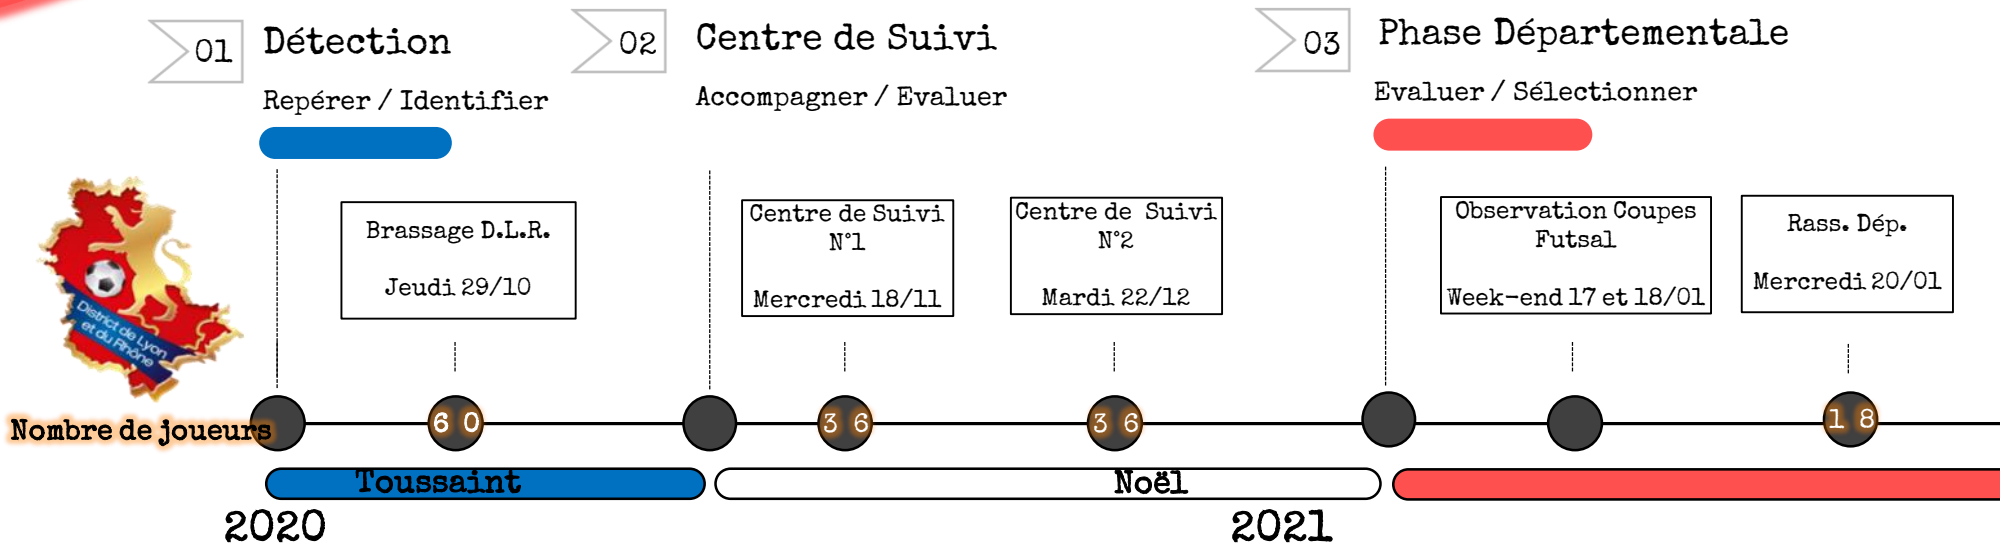

Toussaint

Noël

2020

2021

04 **Phase Régionale**
Evaluer / Sélectionner

05 **Phase Nationale**
Evaluer

Rass. Académie de Lyon
03/02

Stage Régional
18/02 au 20/02

Inter-Ligues
17 au 18/04

Stage National
/05

Pôle France Futsal

Hiver

Printemps

PPF U18 (U17-16) FUTSAL (Général 2003-4-5)

PPF U13F./U14F. (Général 2007-8)

01

Détection

Repérer / Identifier

02

Centre de Suivi

Accompagner / Evaluer

03

Phase Départementale

Evaluer / Sélectionner