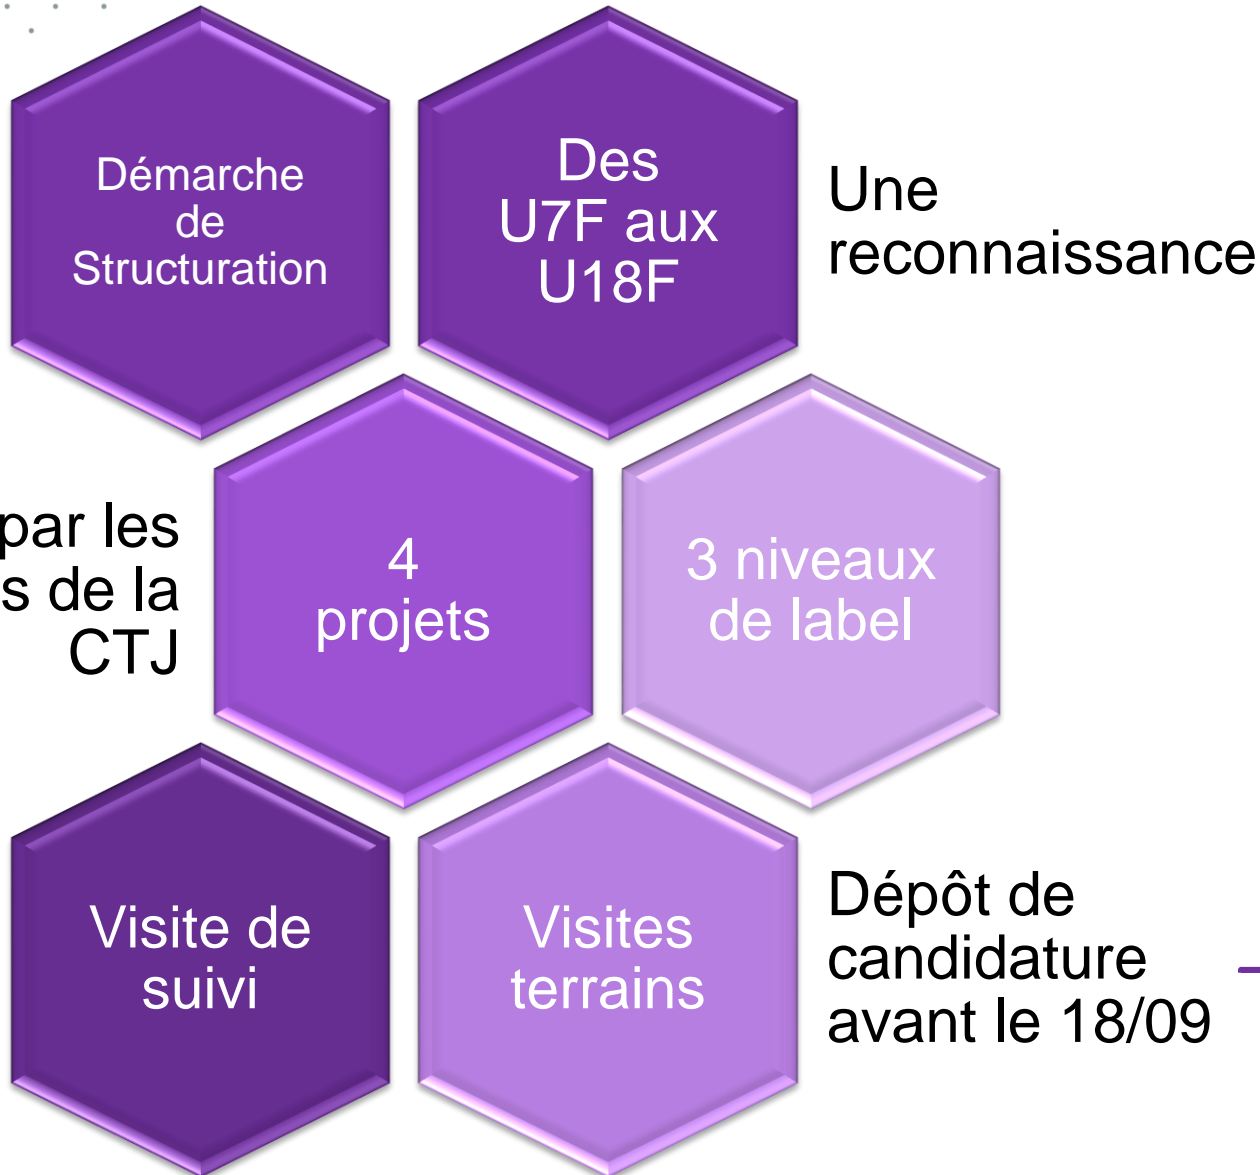

LE LABEL ECOLE FEMININE DE FOOTBALL

**LABEL
EFF**

LE LABEL ECOLE FEMININE DE FOOTBALL

**LABEL
EFF**

Validité du Label EFF	CLUBS				Situation
2018-2021	A.S. ST PRIEST		X		Nouveau
	F.C. VAULX EN VELIN	X			Nouveau
	A.S ST MARTIN EN HAUT	X			Nouveau
	DOMTAC F.C	X			Nouveau
	F.C PONTCHARRA ST LOUP		X		Nouveau
	U.S. MILLERY VOURLES	X			Nouveau
	MONTS D'OR AZERGUES FOOT		X		Nouveau
	SUD LYONNAIS FOOTBALL 2013	X			Nouveau
2019-2022	UFBSJA	X			Renouvellement
	CHASSIEU-DECINES F.C.			X	Renouvellement
	F.C. LYON			X	Renouvellement
	EV.S. GENAS-AZIEU		X		Renouvellement
	F.C. VILLEFRANCHE			X	Renouvellement
	OLYMPIQUE LYONNAIS			X	Renouvellement
	ASSOCIATION CHANDIEU-HEYRIEUX		X		Nouveau
	ENTENTE ODENAS-CHARENTAY-ST LAGER	X			Nouveau
	VENISSIEUX FC			X	Nouveau
	FC LIMONEST		X		Nouveau
	LYON DUCHERE AS		X		Nouveau
	EVEIL DE LYON		X		Nouveau